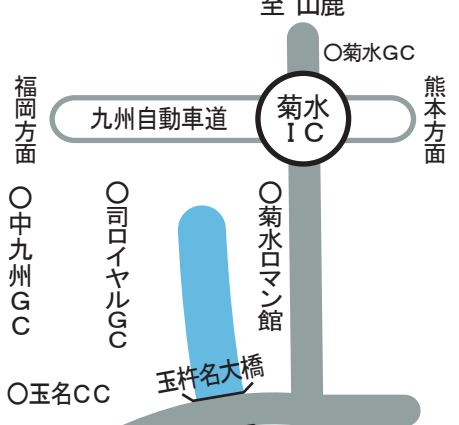

ホテルしらさぎからの所要時間

JR玉名駅	車で7分
	徒歩25分
	バス10分
九州新幹線 新玉名駅	車で5分
菊水IC	車で15分
熊本市内	車で60分
福岡市内	車で90分

# しらさぎ界隈マップ

2016.01版