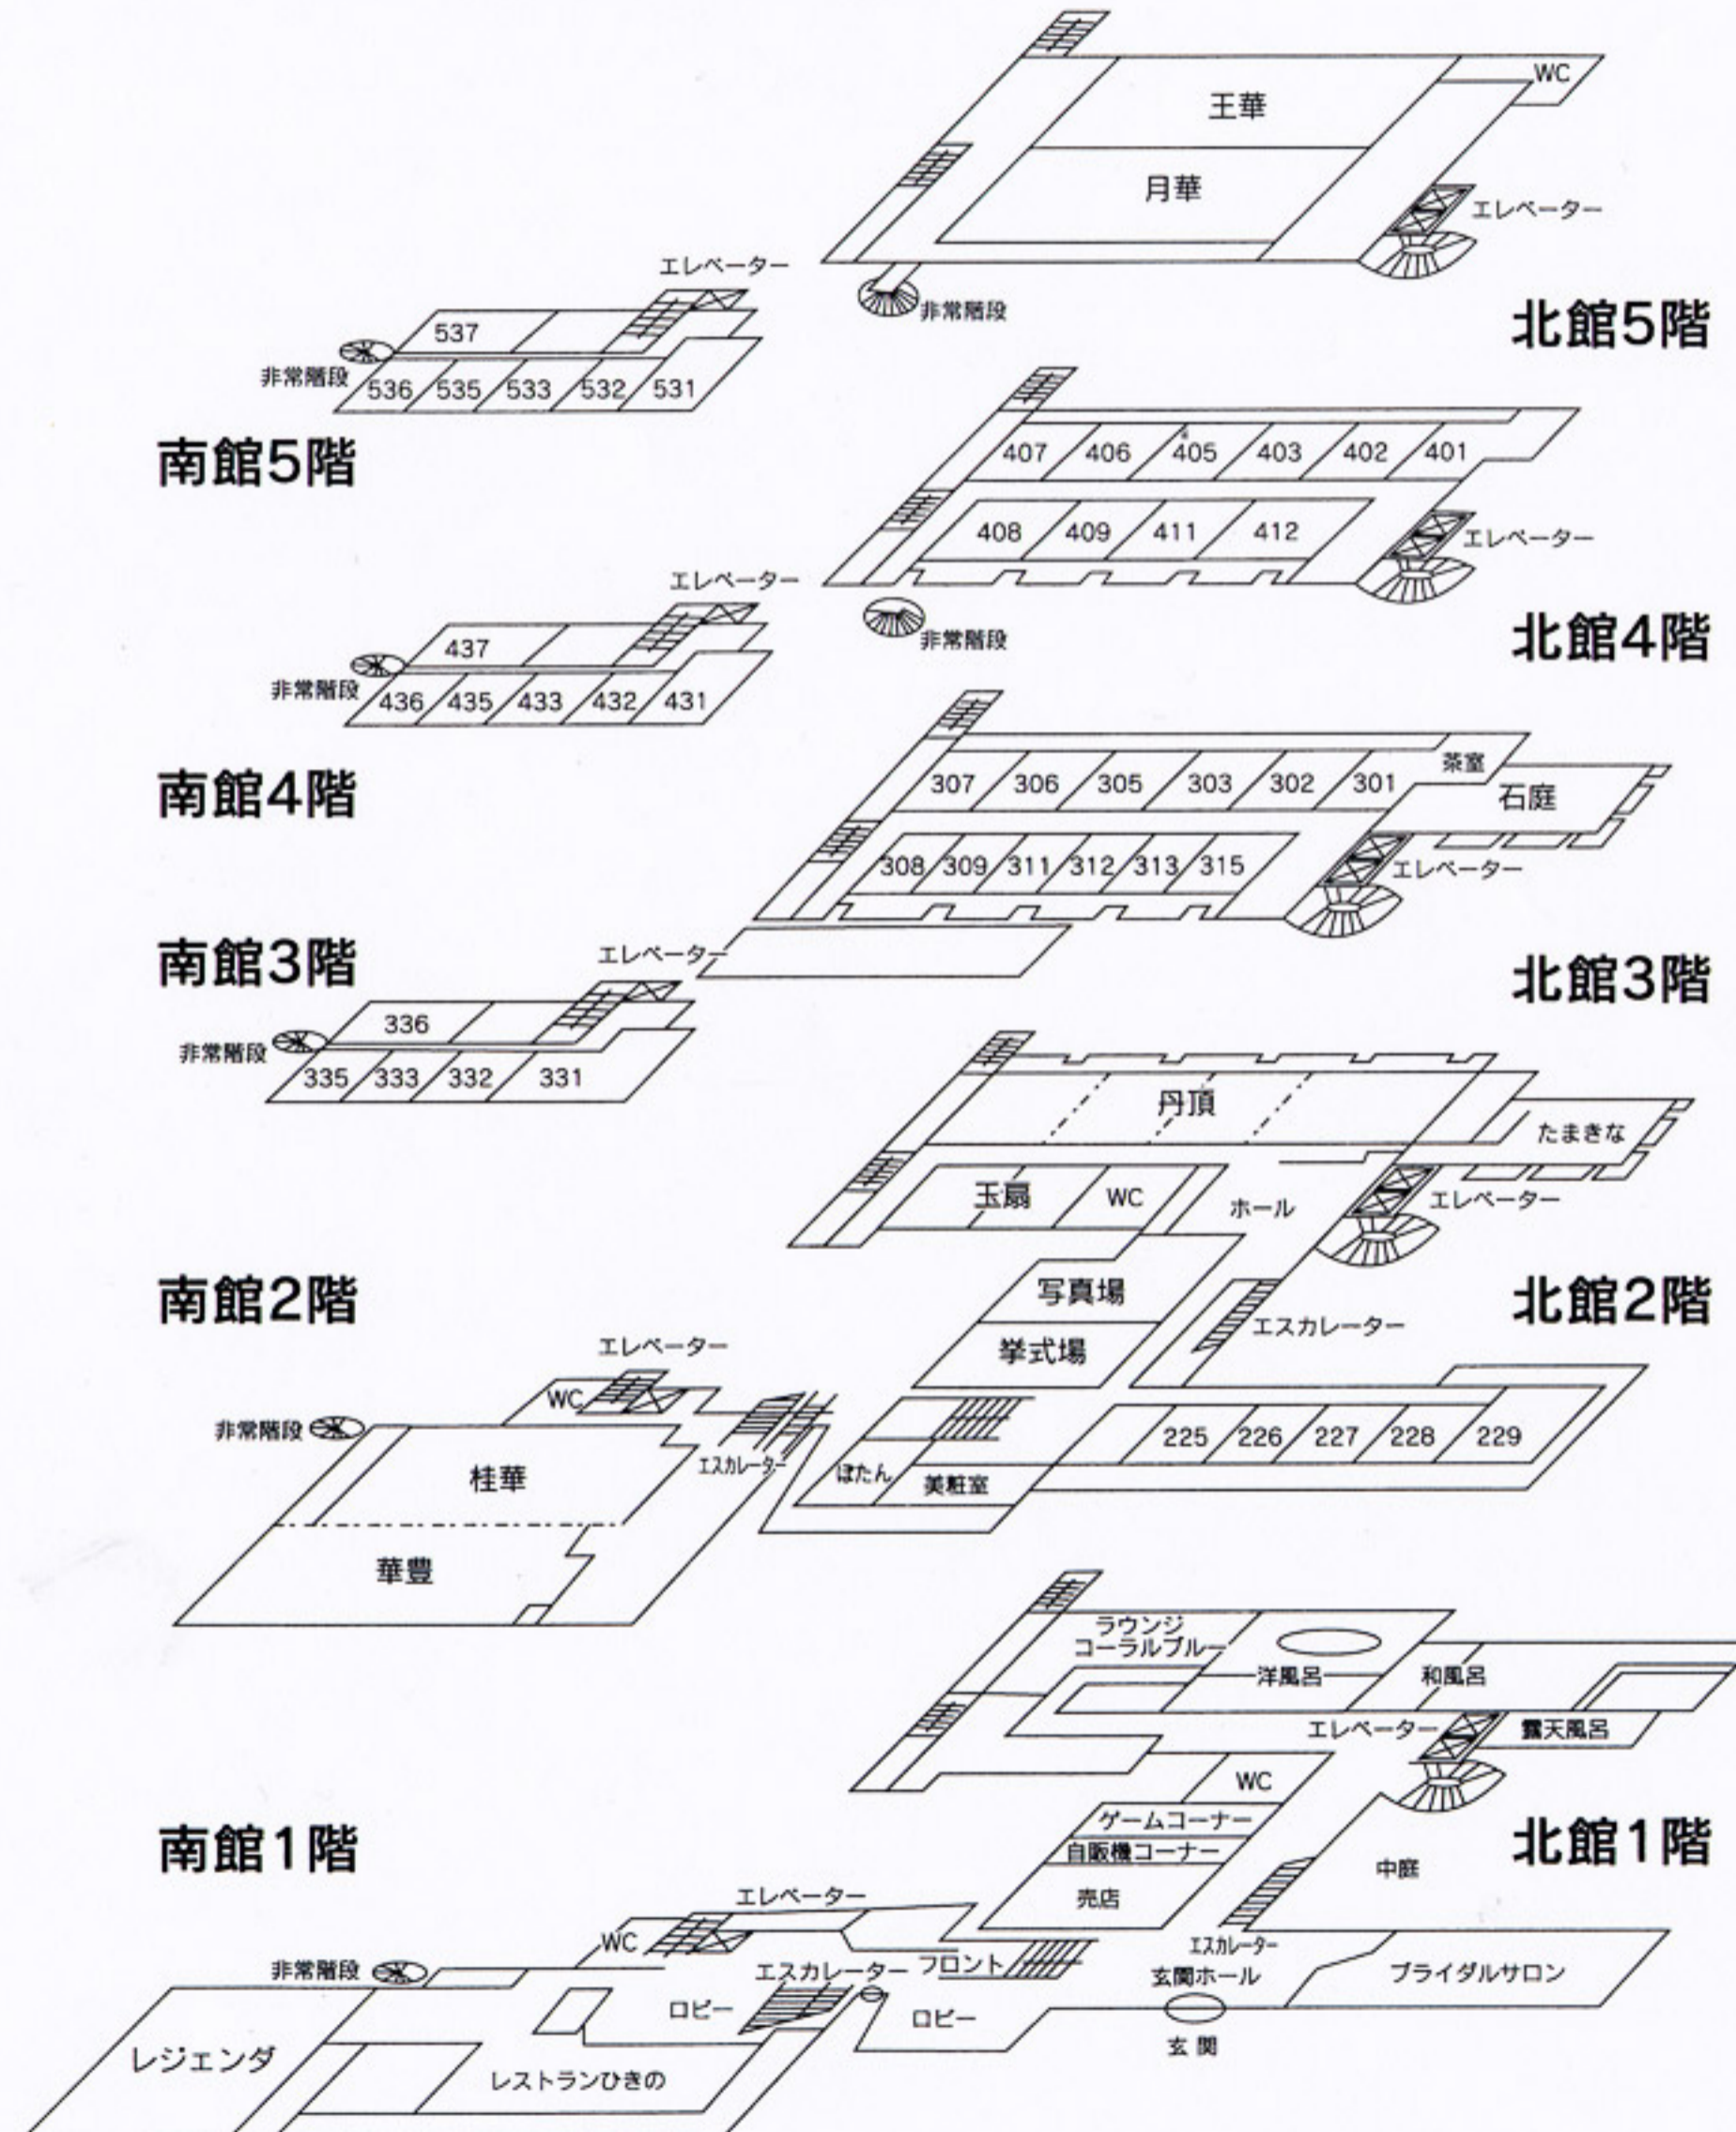

玉名温泉

くまもと/玉名温泉
白鷺荘別館
 〒865-0016 熊本県玉名市岩崎730番地
 TEL.0968-72-2100 FAX.0968-73-8445

南館	室名	畳(ベッド)	人員(備考)
5階	楠	531 和14畳	
	檜	532 和10畳	
	伊吹	533 和10畳	
	桑の木	535 和10畳	
	桐	536 和10畳	
	山茶花	537 和洋8(2)	
4階	楨	431 和14畳	
	松	432 和10畳	
	紅葉	433 和10畳	
	桜	435 和10畳	
	檜	436 和10畳	
	銀杏	437 和洋8(2)	
3階	杉	331 和30畳	
	楓	332 和10畳	
	竹	333 和10畳	
	樺	335 和10畳	
	椿	336 和洋8(2)	

MEMO

- 施設御案内
- ◆客室/43室 ◆大宴会場/500人収容 ◆宴会場/300人収容 ◆結婚式場/1室 ◆写真場/1室
 - ◆大広間/156畳 舞台付 ◆中広間/40畳・16畳ほか
 - ◆大浴場/和風呂(白鷺湯・露天風呂付)洋風呂(バルテノン)
 - ◆プライダルサロン ◆売店 ◆ゲームコーナー
 - ◆レストラン(ひきの) ◆ラウンジ(コーラルブルー)
 - ◆駐車場/乗用車120台・バス15台

北館	室名	畳(ベッド)	人員(備考)
4階	かとれあ	401 特和洋8(2)	
	さつき	402 和12畳	
	てっせん	403 和12畳	
	しおん	405 和12畳	
	あさがお	406 和12畳	
	つつじ	407 和12畳	
	かきつばた	408 和10畳	
	あやめ	409 和10畳	
	からたち	411 和10畳	
	あざみ	412 和10畳	
3階	葵	301 特茶室	
	橘	302 和洋8(2)	
	萩	303 和洋8(2)	
	撫子	305 和洋8(2)	
	葛	306 和洋8(2)	
	石竹	307 16畳	
		308 ツイン(2)	
		309 ツイン(2)	
		311 ツイン(2)	
		312 ツイン(2)	
2階		313 ツイン(2)	
		315 ツイン(2)	
	ききょう	225 和10畳	
	あじさい	226 和10畳	
	ふじ	227 和10畳	
	らん	228 和10畳	
	梅	229 特和洋8(2)	