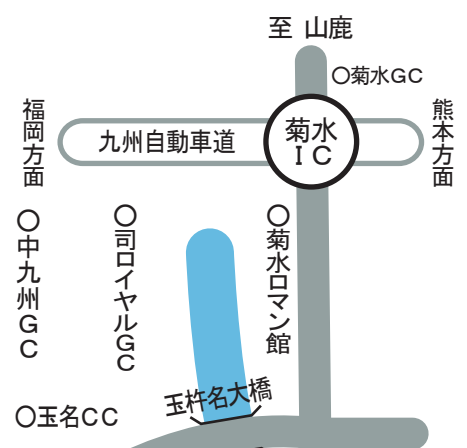

ホテルしらさぎからの所要時間

JR玉名駅まで	車で7分
	徒歩25分
	バス10分
新玉名駅まで	車で5分
菊水ICまで	車で15分
熊本市内まで	車で60分
福岡市内まで	車で90分

しらさぎ界隈マップ

2017.09版